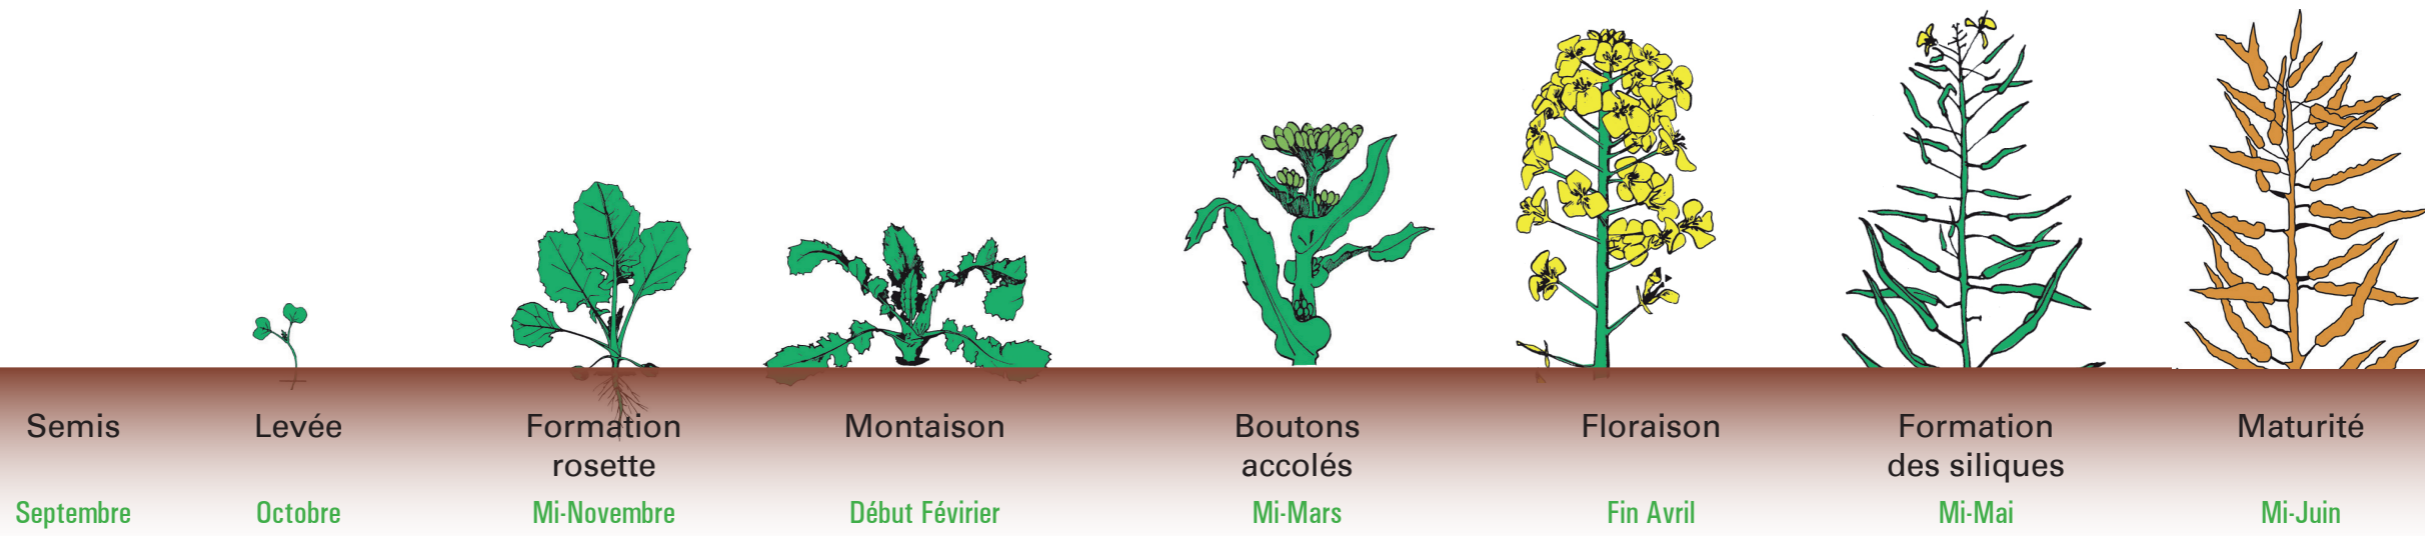

Itinéraire cultural COLZA

Attaques

- ⚡ Limaces

Solutions

- 🔄 Rotation
- 🔄 Travail du sol
- 🔄 Produit Bio
- Auxiliaire : Carabe

Attaques

- ⚡ Charançon du bourgeon terminal

Solutions

- 🔄 Favoriser l'implantation

Attaques

- ⚡ Charançon de la tige

Solutions

- 🔄 Favoriser l'implantation

Attaques

- ⚡ Meligèthes

Solutions

- 🔄 Variétés très précoces (5-10%)

Attaques

- ⚡ Pucérons cendrés

Solutions

- 🔄 Traitement bordure des parcelles

Attaques

- ⚡ Charançon des siliques

Solutions

- 🔄 Traitement bordures des parcelles
- Variétés précoces sur bordures

Attaques

- ⚡ Altises

Solutions

- 🔄 Rotation
- Date de semis
- Fertilisation

Attaques

- ⚡ Sclerotinia

Solutions