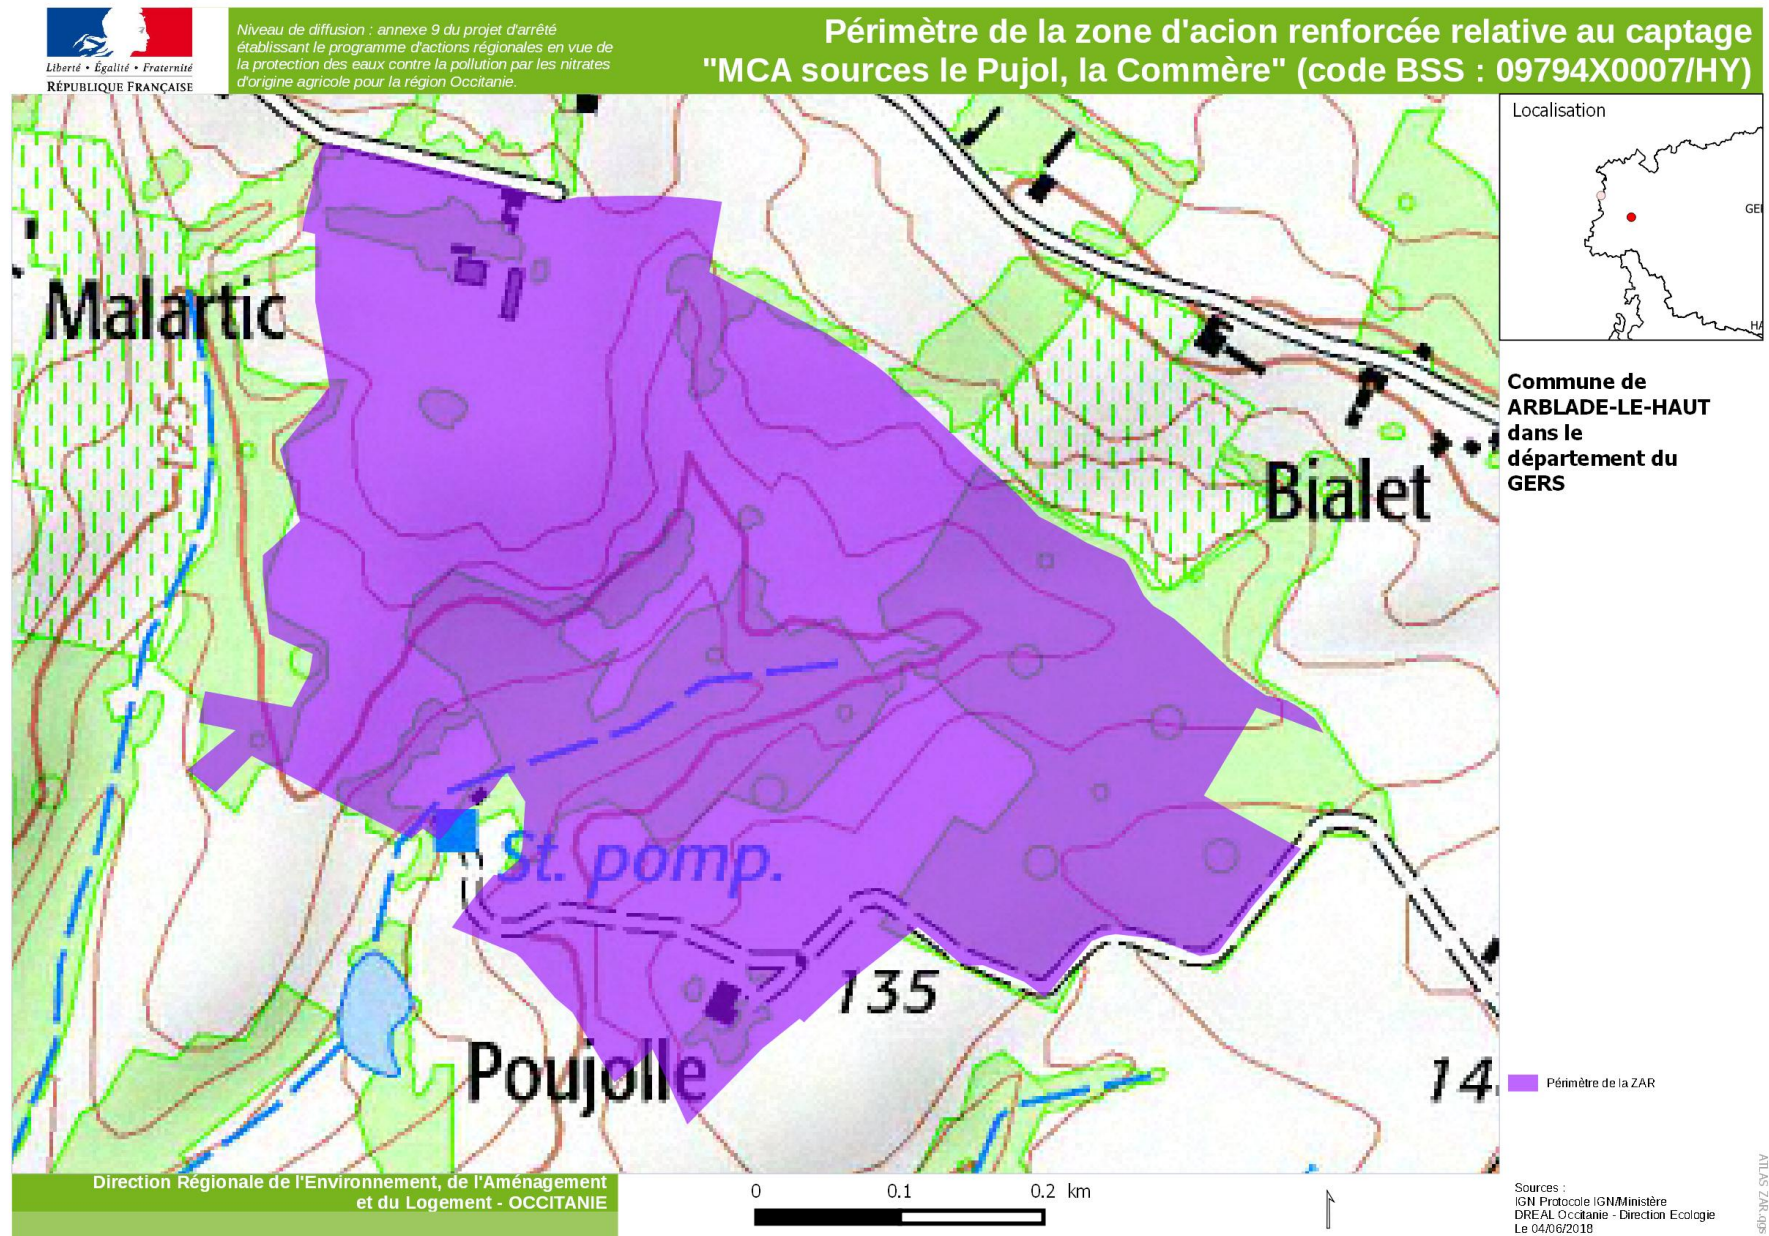

Carte 1 : Localisation de la zone d'action renforcée (ZAR) du captage de la source de la Sauzette sur la commune de Bellegarde (30)

Carte 2 : Localisation de la zone d'action renforcée (ZAR) du captage de la source ouest route de Redessan sur la commune de Bellegarde (30)

Carte 3: Localisation de la zone d'action renforcée (ZAR) du captage du puits des canaux sur la commune de Bouillargues (30)

Carte 4 : localisation de la zone d'action renforcée (ZAR) du captage du château de Massillargues sur la commune du Cailar (30)

Carte 5 : localisation de la zone d'action renforcée (ZAR) du captage du puits vieilles fontaines F2 sur la commune de Manduel (30)

Carte 6 : localisation de la zone d'action renforcée (ZAR) du mélange de captages sur la commune de Léguevin (31)

Carte 7 : localisation de la zone d'action renforcée (ZAR) du captage MCA source la Pujol / La Commère sur la commune d'Arblade le haut (32)

Carte 8 : localisation de la zone d'action renforcée (ZAR) du forage communal S2 « Latrille » sur la commune du Houga (32)