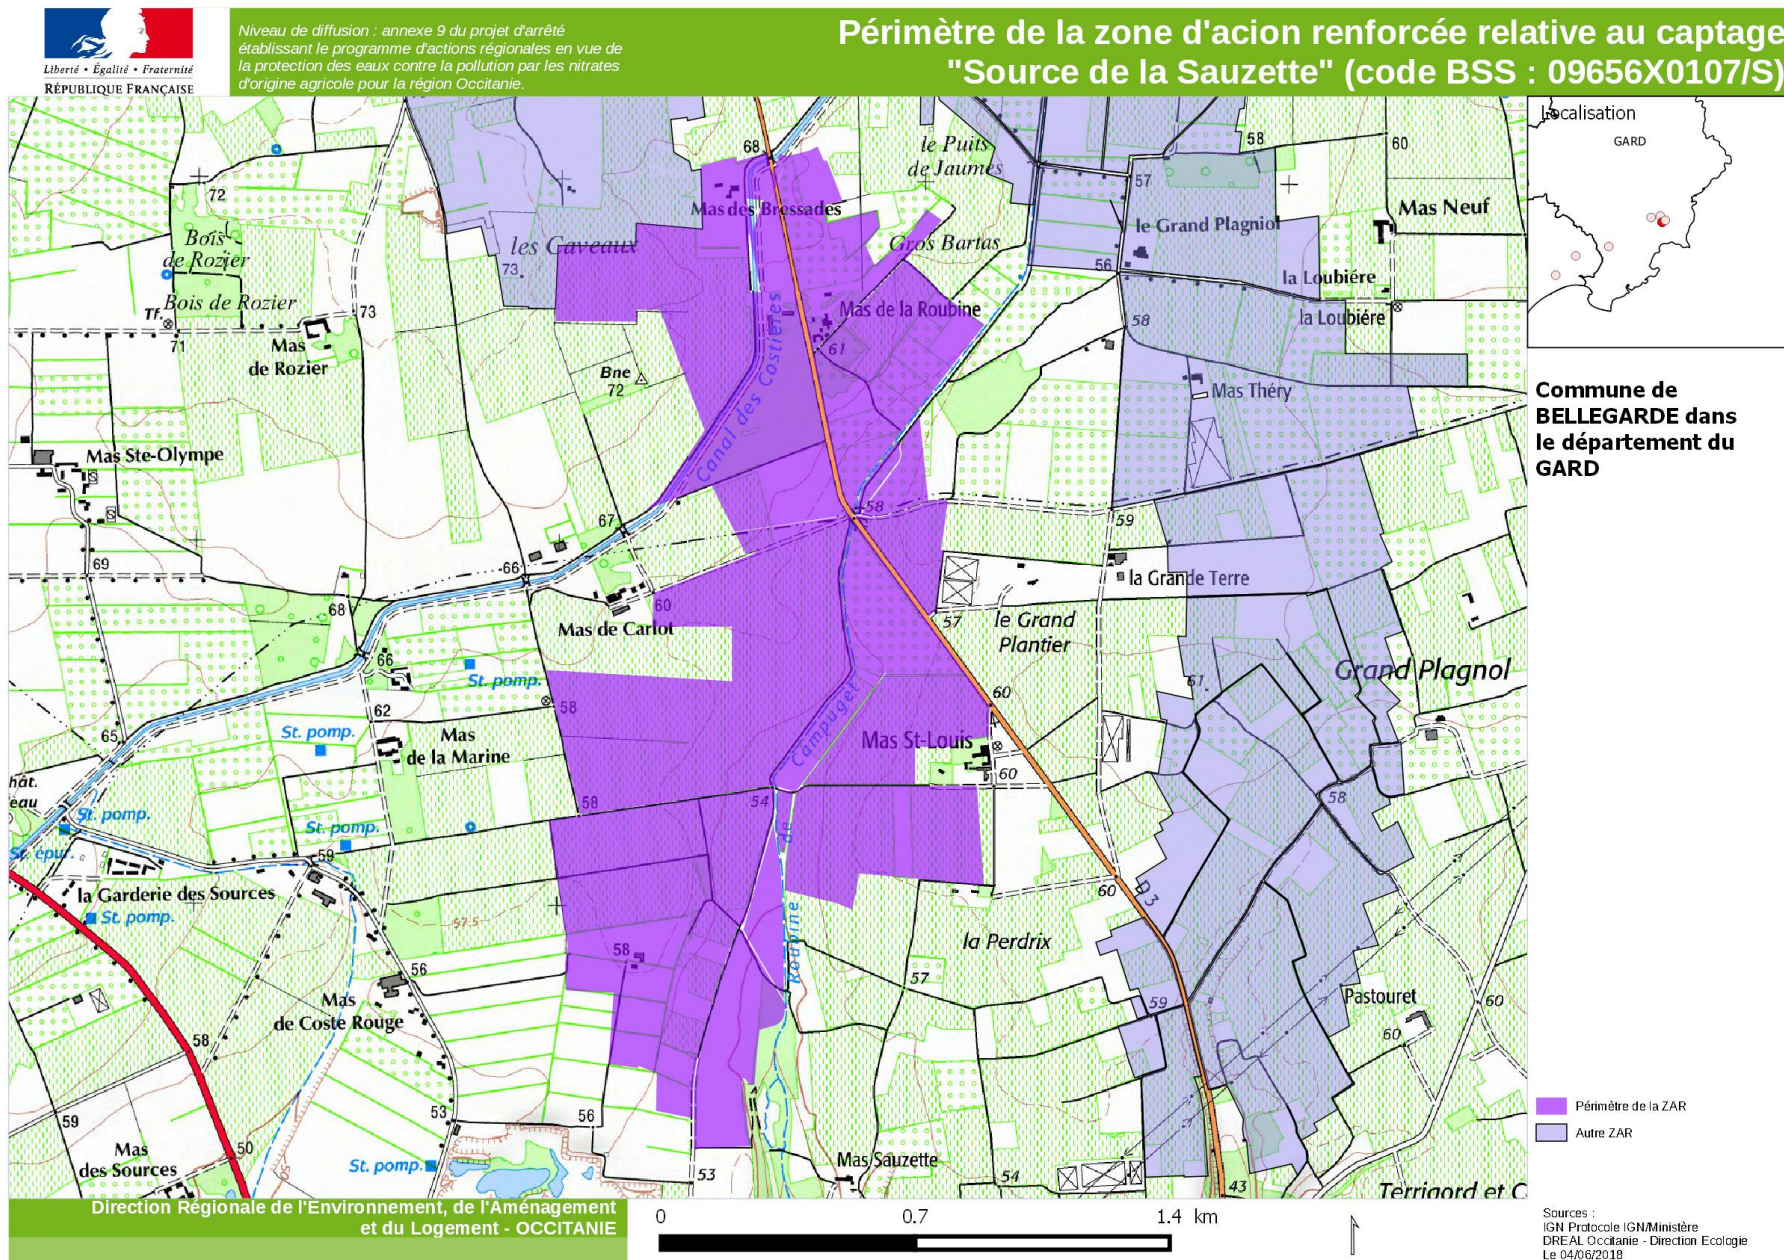

Annexe 9 : Désignation, localisation et périmètres des zones d'actions renforcées

Carte	Point de captage	CodeINSEE-commune	Code BSS
N°1	SOURCE DE LA SAUZETTE	30034-BELLEGARDE	09656X0107/S
N°2	SOURCE OUEST ROUTE DE REDESSAN	30034-BELLEGARDE	09657X0025/S
N°3	PUITS DES CANAUX	30047-BOUILLARGUES	09656X0091/S
N°4	CAPTAGE CH. DE MASSILLARGUES	30059-LE CAILAR	09914X0266/F
N°5	PUITS VIEILLES FONTAINES F2	30155-MANDUEL	09656X0137/FONTAI
N°6	MÉLANGE CAPTAGES LEGUEVIN (château d'eau 1 et puits 2)	31291-LEGUEVIN	09836B0104/F 09836B0134/F
N°7	MCA SOURCES LE PUJOL, LA COMMÈRE	32005-ARBLADE-LE-HAUT	09794X0007/HY
N°8	FORAGE COMMUNAL "S2 Iatrille"	32155-HOUGA (LE)	09526X0212/F
N°9	BOURGIDOU	34127-LANSARGUES	09912X0239/P
N°10	VAUGUIERES école	34154-MAUGUIO	09915X0241/AEP

Carte 1 : Localisation de la zone d'action renforcée (ZAR) du captage de la source de la Sauzette sur la commune de Bellegarde (30)

Carte 2 : Localisation de la zone d'action renforcée (ZAR) du captage de la source ouest route de Redessan sur la commune de Bellegarde (30)

Carte 3: Localisation de la zone d'action renforcée (ZAR) du captage du puits des canaux sur la commune de Bouillargues (30)

Carte 4 : localisation de la zone d'action renforcée (ZAR) du captage du château de Massillargues sur la commune du Cailar (30)

Carte 5 : localisation de la zone d'action renforcée (ZAR) du captage du puits vieilles fontaines F2 sur la commune de Manduel (30)

Carte 6 : localisation de la zone d'action renforcée (ZAR) du mélange de captages sur la commune de Léguevin (31)