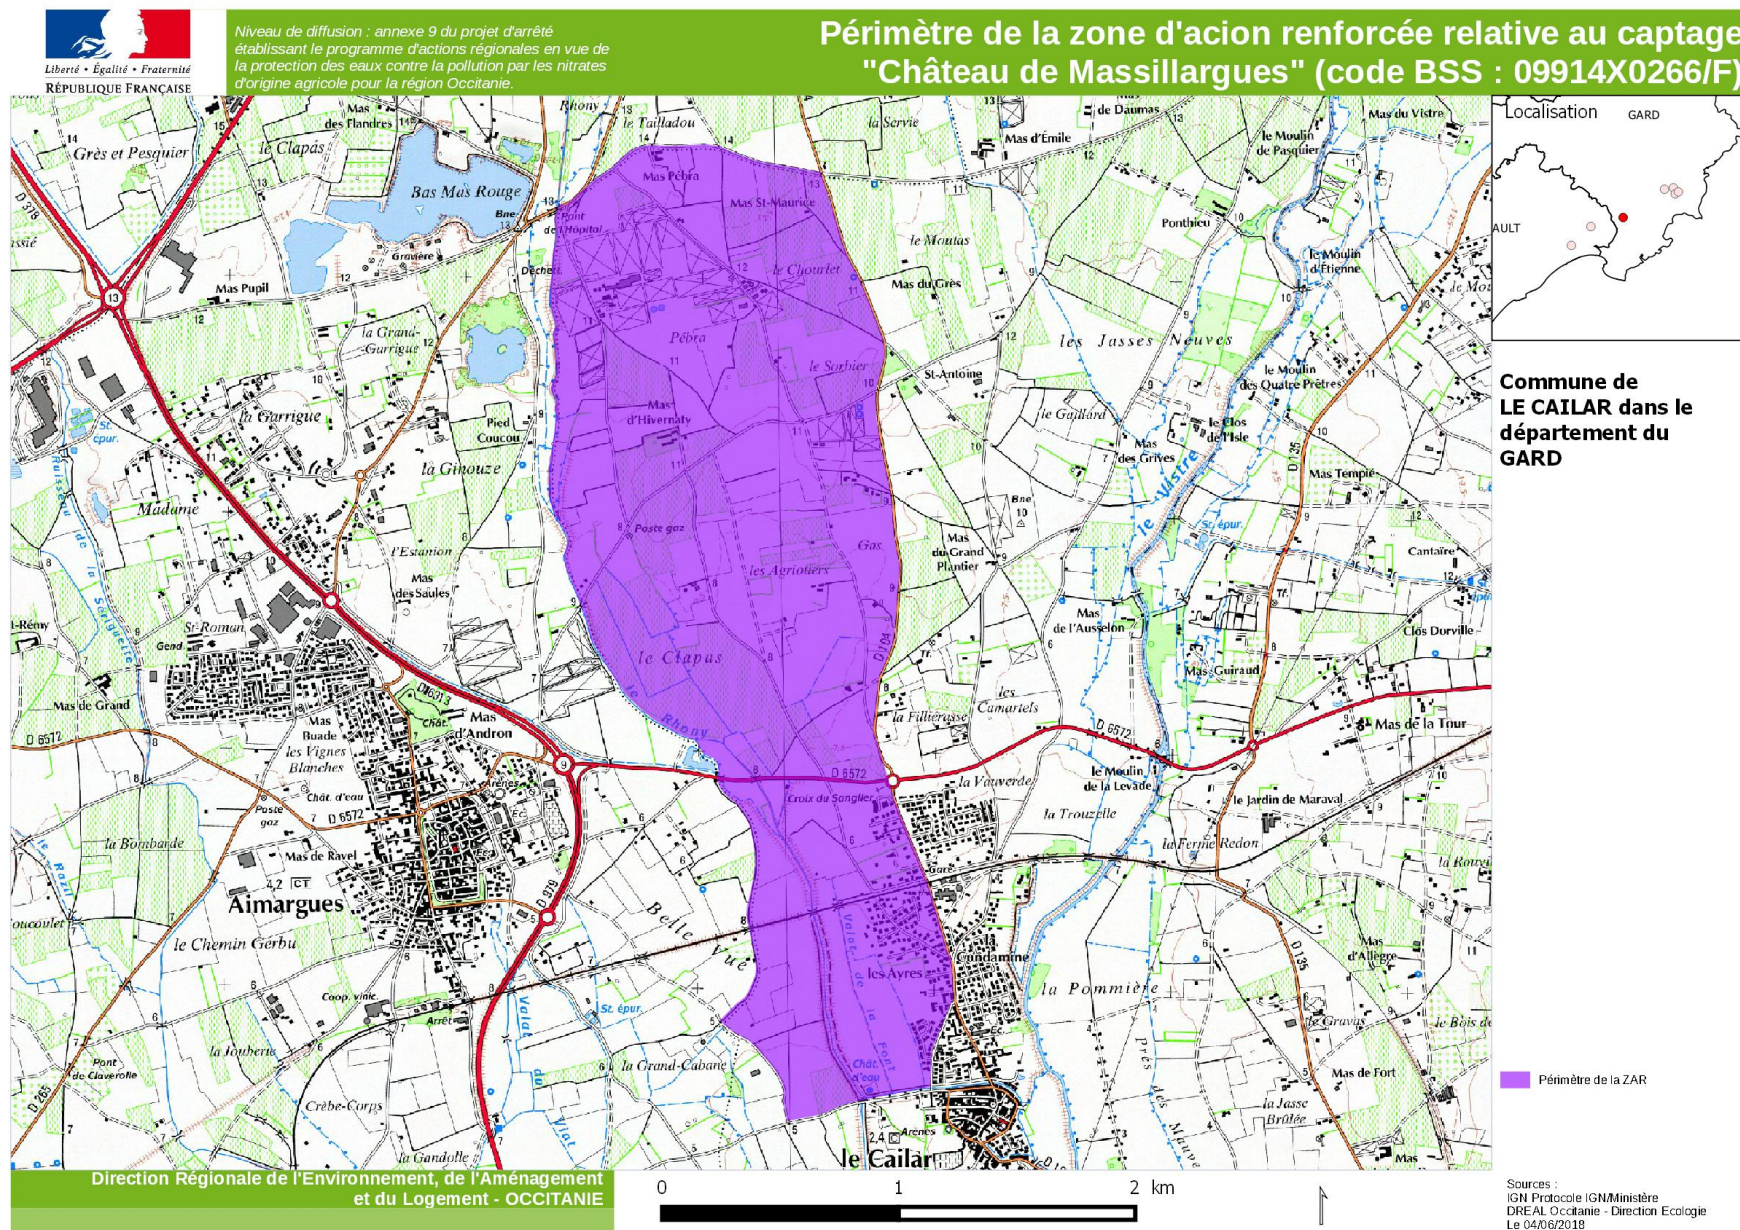

Annexe 9 : Désignation, localisation et périmètres des zones d'actions renforcées

Carte	Point de captage	CodeINSEE-commune	Code BSS
N°1	SOURCE DE LA SAUZETTE	30034-BELLEGARDE	09656X0107/S
N°2	SOURCE OUEST ROUTE DE REDESSAN	30034-BELLEGARDE	09657X0025/S
N°3	PUITS DES CANAUX	30047-BOUILLARGUES	09656X0091/S
N°4	CAPTAGE CH. DE MASSILLARGUES	30059-LE CAILAR	09914X0266/F
N°5	PUITS VIEILLES FONTAINES F2	30155-MANDUEL	09656X0137/FONTAI
N°6	MÉLANGE CAPTAGES LEGUEVIN (château d'eau 1 et puits 2)	31291-LEGUEVIN	09836B0104/F 09836B0134/F
N°7	MCA SOURCES LE PUJOL, LA COMMÈRE	32005-ARBLADE-LE-HAUT	09794X0007/HY
N°8	FORAGE COMMUNAL "S2 Iatrille"	32155-HOUGA (LE)	09526X0212/F
N°9	BOURGIDOU	34127-LANSARGUES	09912X0239/P
N°10	VAUGUIERES école	34154-MAUGUIO	09915X0241/AEP

Carte 1 : Localisation de la zone d'action renforcée (ZAR) du captage de la source de la Sauzette sur la commune de Bellegarde (30)

Carte 2 : Localisation de la zone d'action renforcée (ZAR) du captage de la source ouest route de Redessan sur la commune de Bellegarde (30)

Carte 3: Localisation de la zone d'action renforcée (ZAR) du captage du puits des canaux sur la commune de Bouillargues (30)

Carte 4 : localisation de la zone d'action renforcée (ZAR) du captage du château de Massillargues sur la commune du Cailar (30)

Carte 5 : localisation de la zone d'action renforcée (ZAR) du captage du puits vieilles fontaines F2 sur la commune de Manduel (30)

Carte 6 : localisation de la zone d'action renforcée (ZAR) du mélange de captages sur la commune de Léguevin (31)