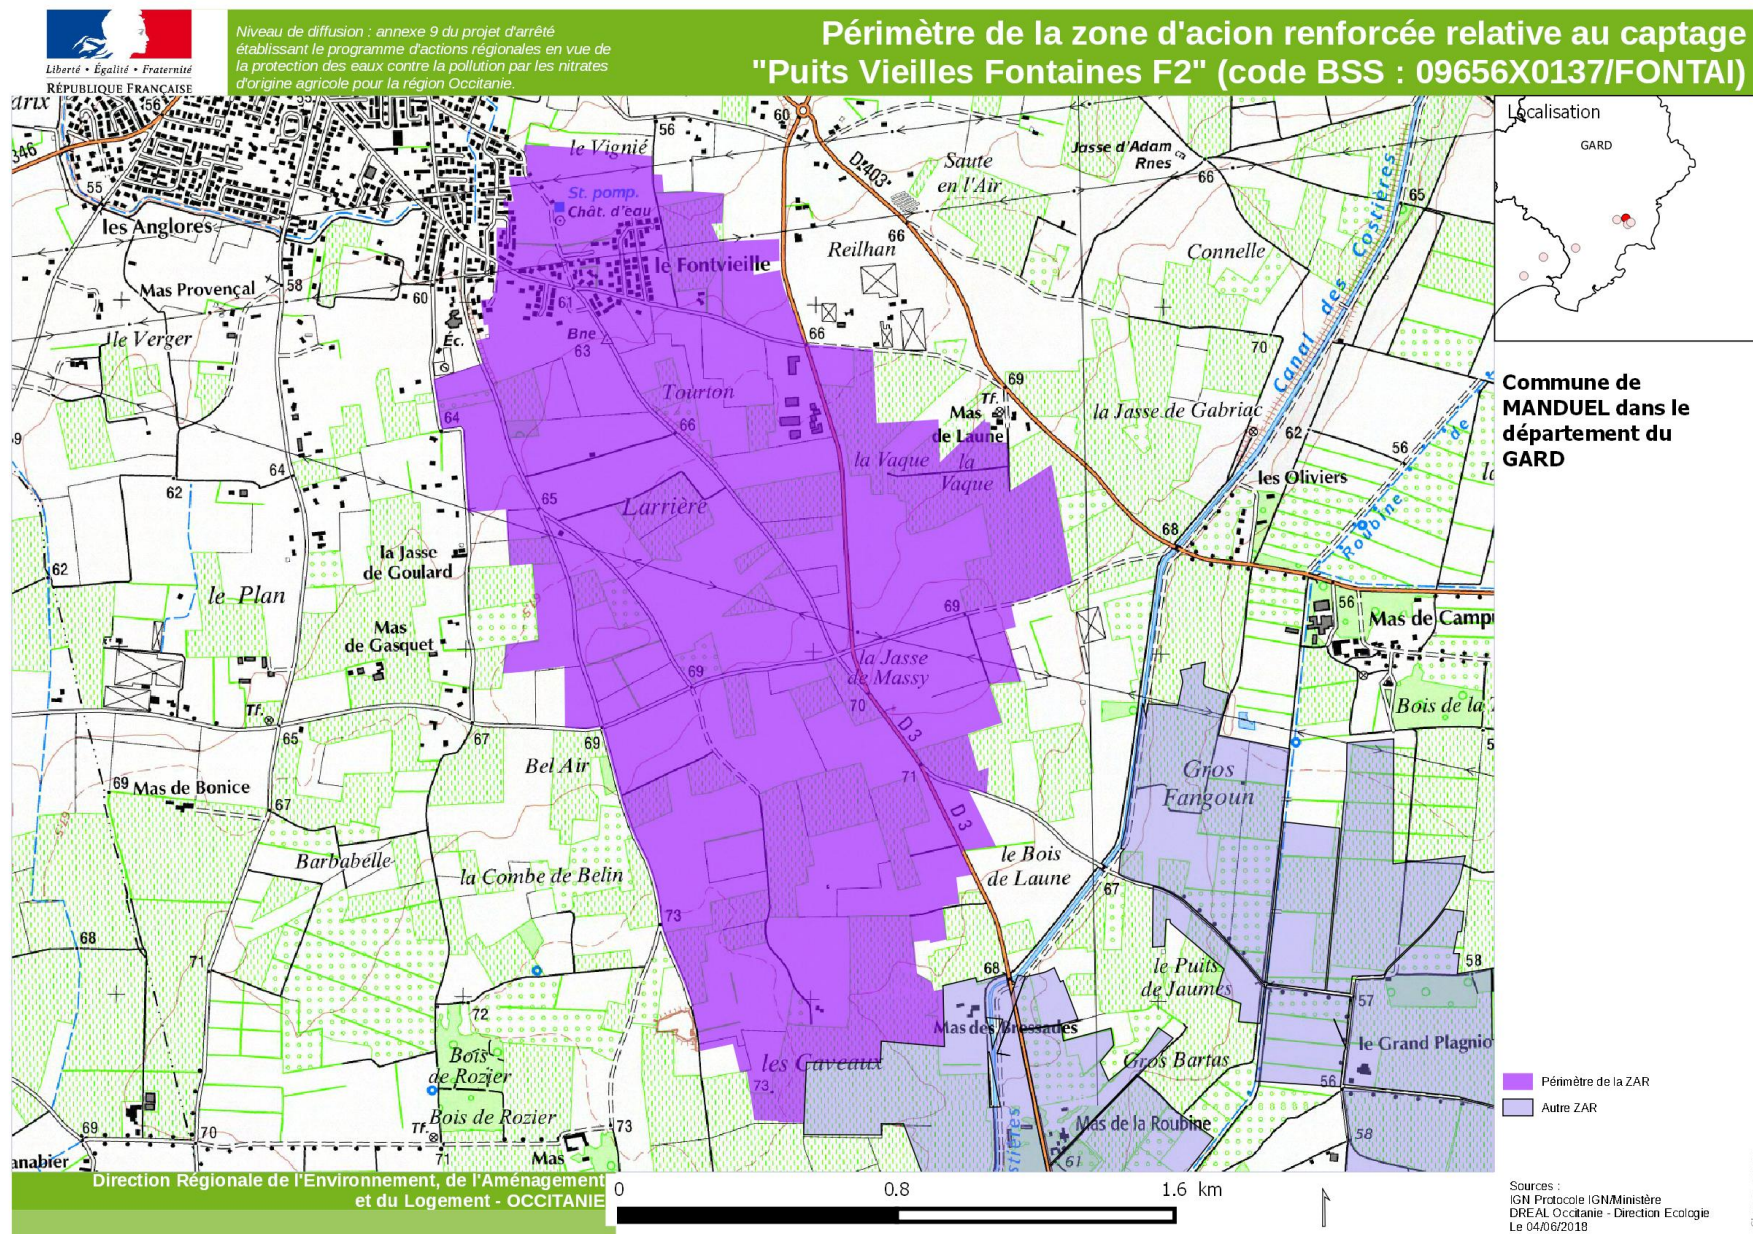

Annexe 9 : Désignation, localisation et périmètres des zones d'actions renforcées

Carte	Point de captage	CodeINSEE-commune	Code BSS
N°1	SOURCE DE LA SAUZETTE	30034-BELLEGARDE	09656X0107/S
N°2	SOURCE OUEST ROUTE DE REDESSAN	30034-BELLEGARDE	09657X0025/S
N°3	PUITS DES CANAUX	30047-BOUILLARGUES	09656X0091/S
N°4	CAPTAGE CH. DE MASSILLARGUES	30059-LE CAILAR	09914X0266/F
N°5	PUITS VIEILLES FONTAINES F2	30155-MANDUEL	09656X0137/FONTAI
N°6	MÉLANGE CAPTAGES LEGUEVIN (château d'eau 1 et puits 2)	31291-LEGUEVIN	09836B0104/F 09836B0134/F
N°7	MCA SOURCES LE PUJOL, LA COMMÈRE	32005-ARBLADE-LE-HAUT	09794X0007/HY
N°8	FORAGE COMMUNAL "S2 Iatrille"	32155-HOUGA (LE)	09526X0212/F
N°9	BOURGIDOU	34127-LANSARGUES	09912X0239/P
N°10	VAUGUIERES école	34154-MAUGUIO	09915X0241/AEP

Carte 1 : Localisation de la zone d'action renforcée (ZAR) du captage de la source de la Sauzette sur la commune de Bellegarde (30)

Carte 2 : Localisation de la zone d'action renforcée (ZAR) du captage de la source ouest route de Redessan sur la commune de Bellegarde (30)

Carte 3: Localisation de la zone d'action renforcée (ZAR) du captage du puits des canaux sur la commune de Bouillargues (30)

Carte 4 : localisation de la zone d'action renforcée (ZAR) du captage du château de Massillargues sur la commune du Cailar (30)

Carte 5 : localisation de la zone d'action renforcée (ZAR) du captage du puits vieilles fontaines F2 sur la commune de Manduel (30)

Carte 6 : localisation de la zone d'action renforcée (ZAR) du mélange de captages sur la commune de Léguevin (31)