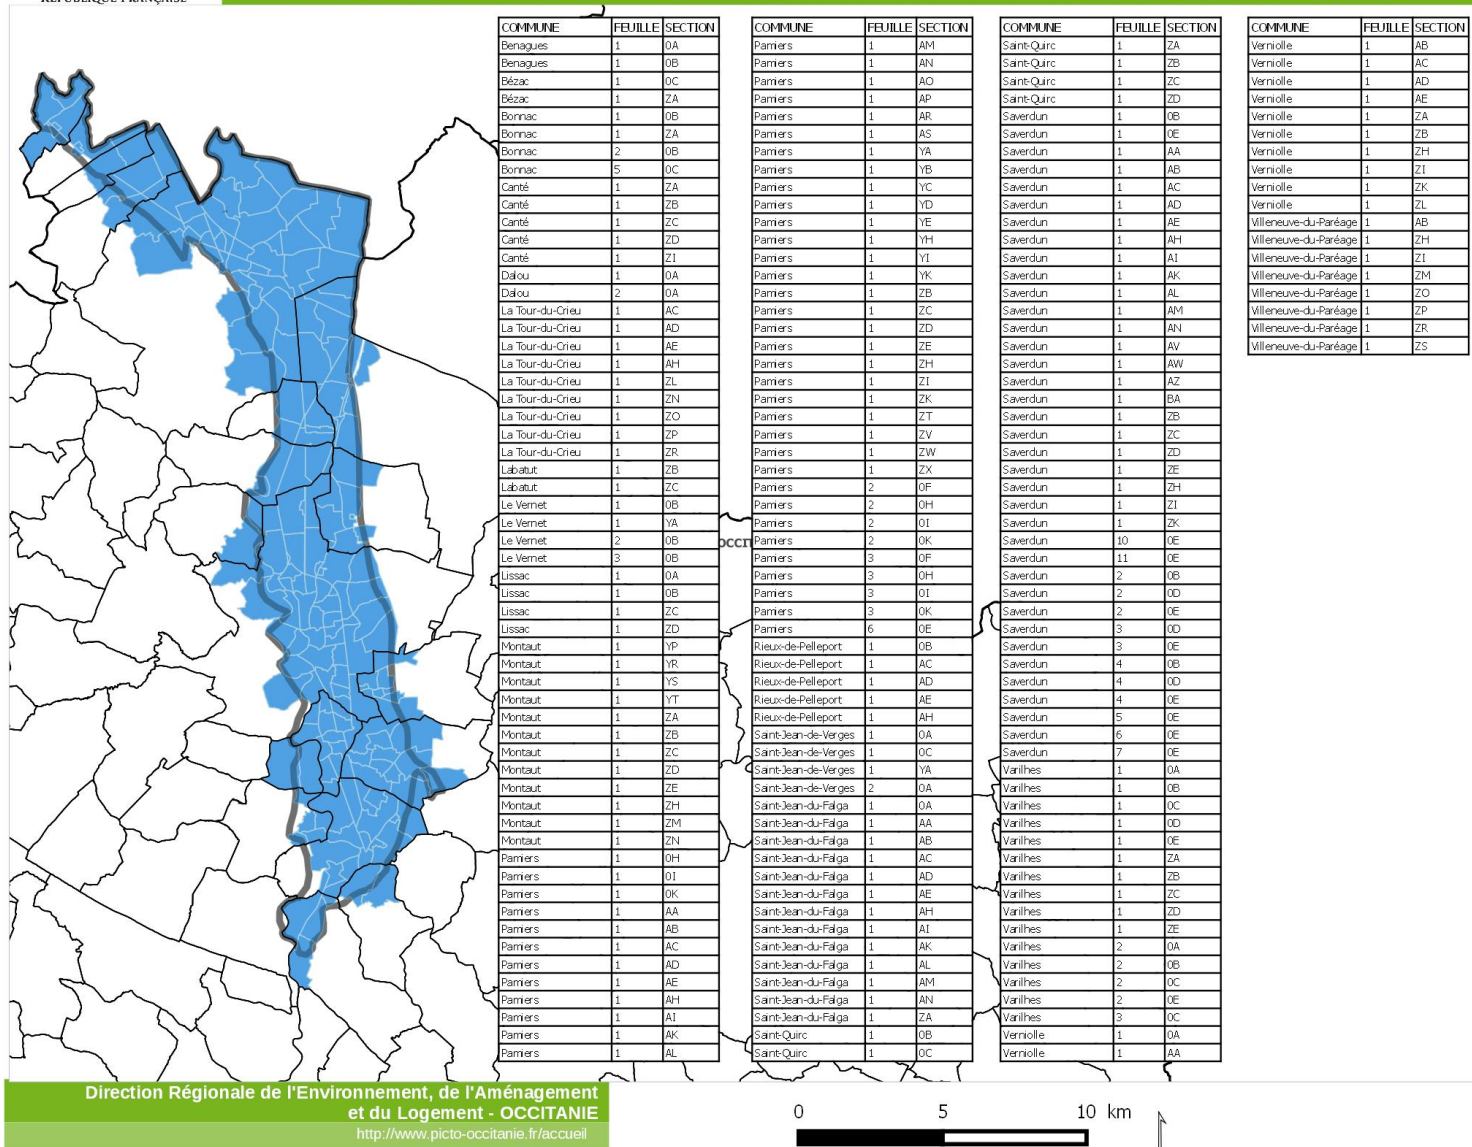

Carte 2 : zone sud secteur « sols de type Grausses » - département de l'Ariège

Niveau de diffusion : document de travail

Zone sud : secteur Ariège "sols de type Grausses" Liste des communes et divisions cadastrales

1. **Légende**
2. Zone sud : secteur "sols de type Grausses"
   - Zone de Grausses
   - Limite communale

Direction Régionale de l'Environnement, de l'Aménagement et du Logement - OCCITANIE
<http://www.picto-occitanie.fr/accueil>

Sources :
IGN Protocole IGN/Ministère
DREAL Occitanie - Direction
Ecologie
Le 20/03/2018

"Communes" + Nom de la carte" dqs