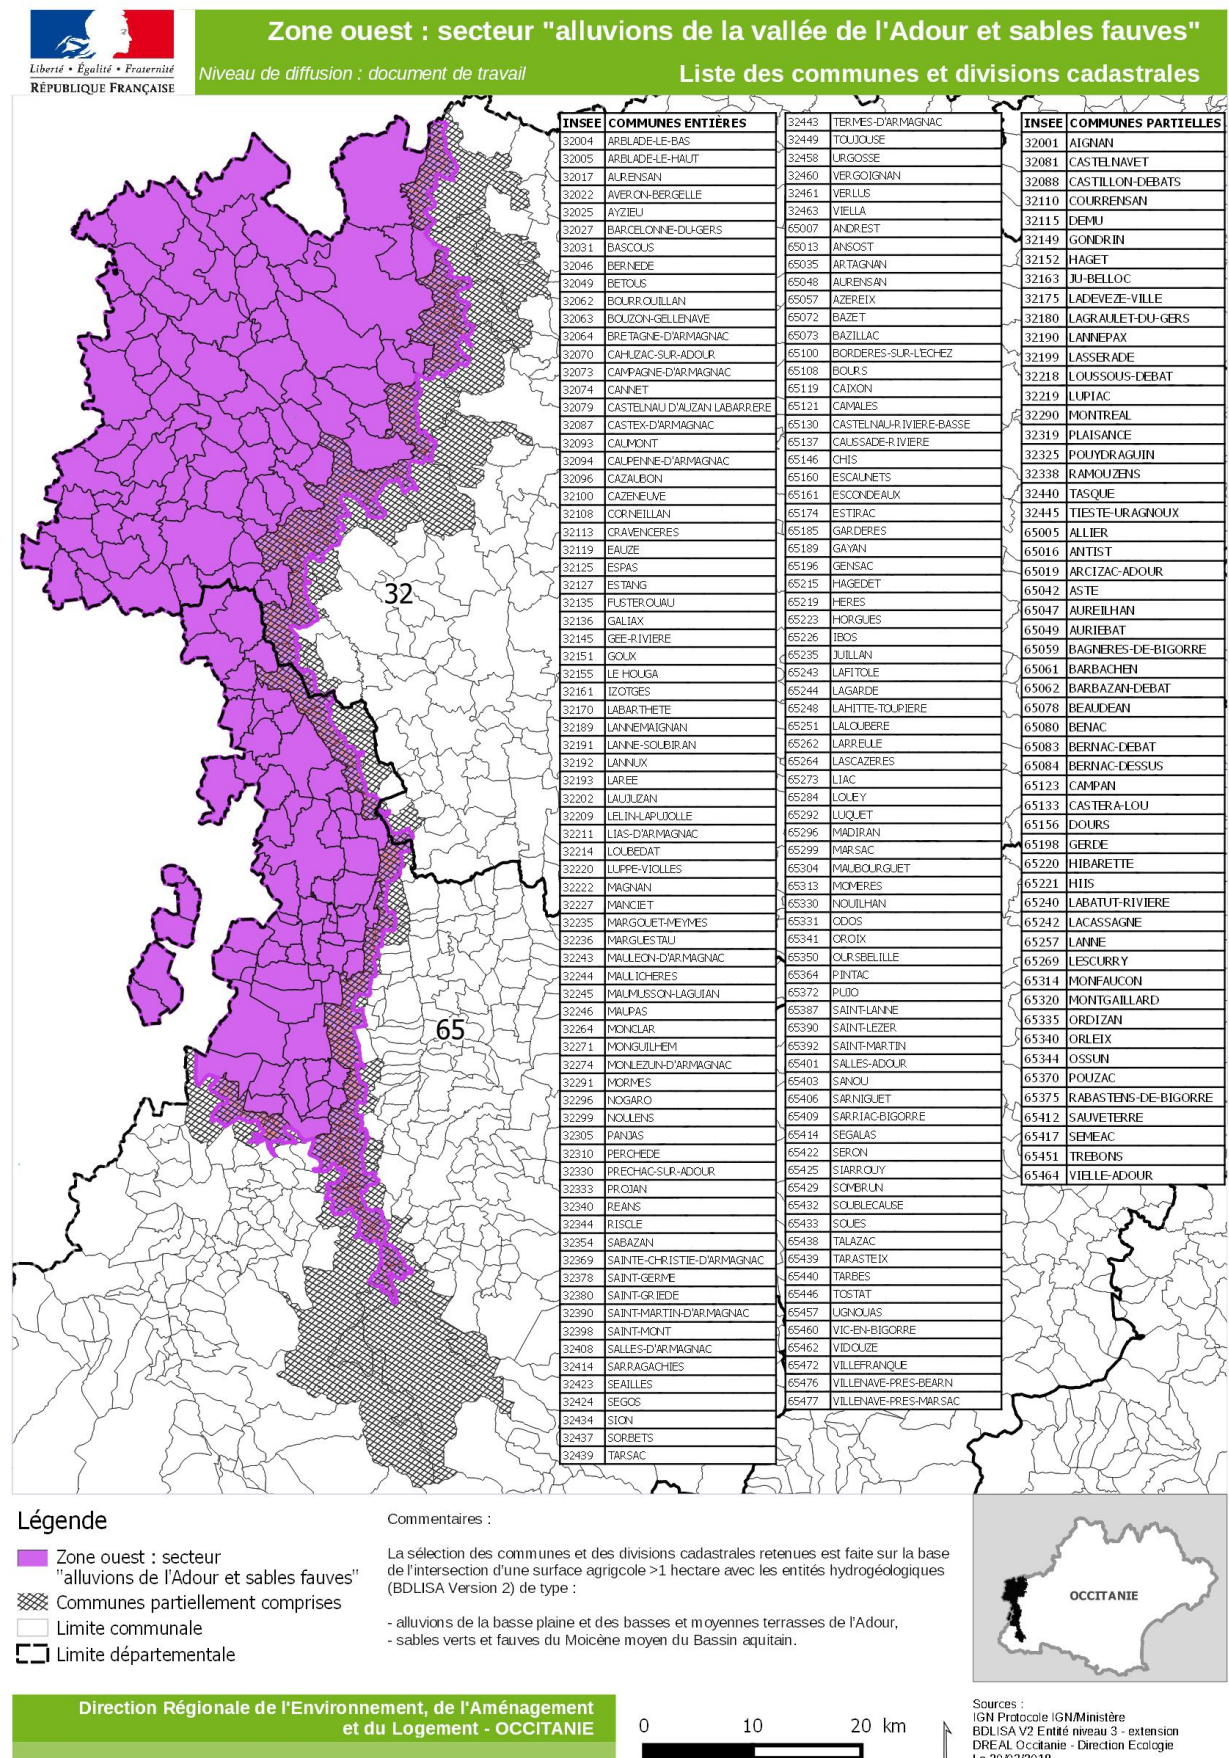

Annexe 2 : Désignation des secteurs susceptibles d'application de l'allongement des périodes d'interdiction d'épandage sous réserve de classement en zone vulnérables (4 pages)

Carte 1 : zone ouest secteur « vallée de l'adour et sables fauves » - départements du Gers et des Hautes-Pyrénées

LISTE DES DIVISIONS CADASTRALES DES COMMUNES PARTIELLES DU GERS

COMMUNE	FEUILLE	SECTION
Aignan	1	0A
Aignan	1	0B
Aignan	1	0C
Aignan	1	0D
Aignan	1	0E
Aignan	1	AB
Aignan	1	AC
Aignan	2	0A
Aignan	2	0B
Aignan	2	0D
Aignan	2	0E
Aignan	3	0B
Aignan	3	0D
Aignan	3	0E
Aignan	4	0C
Aignan	4	0E
Aignan	5	0E
Castelnauvet	1	0D
Castillon-Debats	2	0E
Castillon-Debats	3	0E
Courrensan	1	0D
Courrensan	2	0D
Courrensan	4	0D
Dému	1	AB
Dému	1	AC
Dému	1	AD
Dému	1	AY
Dému	1	AZ
Dému	1	BA
Dému	1	BC
Dému	1	BD
Dému	1	BE
Dému	1	BH
Dému	1	BI
Dému	1	BK
Gondrin	1	0F
Gondrin	2	0F
Haget	1	0C
Haget	2	0A
Jû-Belloc	1	0A
Jû-Belloc	1	0B
Jû-Belloc	1	0C
Jû-Belloc	2	0B
Jû-Belloc	2	0C
Jû-Belloc	3	0B
Jû-Belloc	3	0C
Ladevèze-Ville	1	0C
Ladevèze-Ville	2	0C
Lagraulet-du-Gers	1	0D
Lagraulet-du-Gers	1	AI
Lagraulet-du-Gers	2	0D
Lagraulet-du-Gers	3	0D

COMMUNE	FEUILLE	SECTION
Lagraulet-du-Gers	4	0C
Lagraulet-du-Gers	5	0C
Lannepax	1	0A
Lannepax	1	0B
Lannepax	2	0A
Lannepax	2	0B
Lannepax	3	0A
Lannepax	4	0A
Lasserade	1	0A
Lasserade	1	0B
Lasserade	2	0B
Loussous-Débat	1	0B
Loussous-Débat	2	0A
Lupiac	1	0A
Lupiac	1	0B
Lupiac	2	0A
Montréal	1	AY
Montréal	1	AZ
Montréal	1	BA
Montréal	1	BC
Montréal	1	BD
Montréal	1	BE
Montréal	1	BH
Montréal	1	BI
Montréal	1	BK
Montréal	1	BL
Montréal	2	0A
Montréal	6	0A
Montréal	7	0A
Montréal	8	0A
Montréal	9	0A
Plaisance	1	0A
Plaisance	1	0C
Plaisance	1	0D
Plaisance	1	AB
Plaisance	1	AI
Plaisance	1	ZA
Plaisance	2	0A
Plaisance	2	0C
Pouydraguin	1	0A
Pouydraguin	1	0B
Pouydraguin	1	0C
Pouydraguin	2	0B
Pouydraguin	2	0C
Pouydraguin	3	0B
Pouydraguin	3	0C
Pouydraguin	4	0C
Ramotuzens	1	0A
Ramotuzens	1	0B
Ramotuzens	1	0C
Ramotuzens	1	0D
Ramotuzens	1	0E